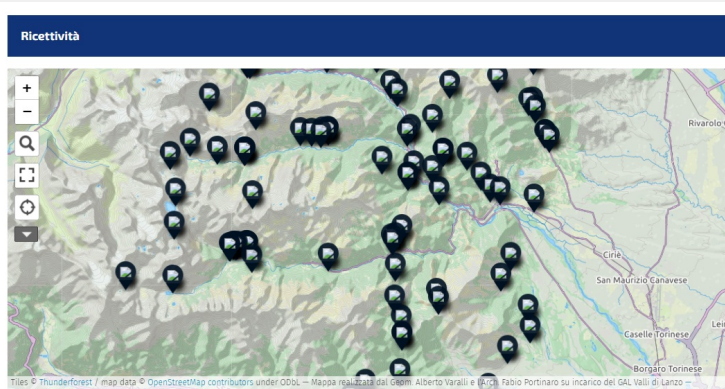

Valli di Lanzo Experience

Mapa digitale dedicata all'outdoor

Il GAL Valli di Lanzo Ceronda e Casternone, nell'ambito del progetto europeo "ExplorLab", Interreg-Alcotra Italia-Francia 2014-2020 PITER GRAIES Lab coordinato dalla Città metropolitana di Torino, ha realizzato un nuovo strumento dedicato alla scoperta, alla promozione e alla fruizione turistica delle Valli di Lanzo Ceronda e Casternone.

A seguito di un censimento capillare e aggiornato delle risorse turistiche presenti sul territorio del GAL, è stata creata una **Mapa Interattiva** di ultima generazione, che sarà on line dal 10 giugno sul sito del **Consorzio Operatori Turistici Valli di Lanzo** all'indirizzo: <https://turismovallidilanzo.it/valli-di-lanzo-experience/>.

News

**MISURE DI CARATTERE
ORGANIZZATIVO E IGIENICO -
SANITARIO ADOTTATE DAL G.A.L**